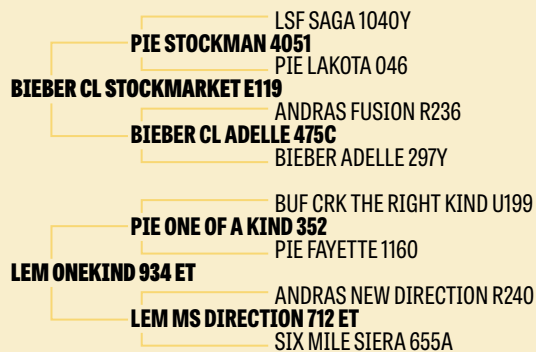

## LEM STOCKYARD 2001 ET

Sire: **B**  
 DOB: 01-15-2022  
 Reg #: 4659179  
 Tattoo: 2001

EPDs	
HB	60
GM	74
CED	20
BW	-5.5
WW	74
YW	120
MILK	23
MARB	0.87
REA	-0.07
BFAT	0.03
ACT BW	74
205 WT	694
365 WT	1318