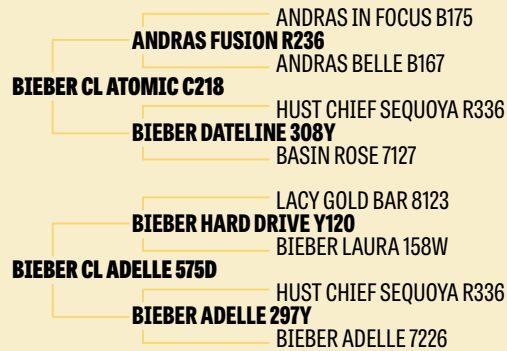

## BIEBER CL ENERGIZE F121

Sire: **G**  
 DOB: 01-12-2018  
 Reg #: 3958815  
 Tattoo: F121

EPDs	
HB	59
GM	69
CED	17
BW	-4.8
WW	66
YW	112
MILK	30
MARB	0.45
REA	0.13
BFAT	0.04
ACT BW	60
205 WT	658
365 WT	1167